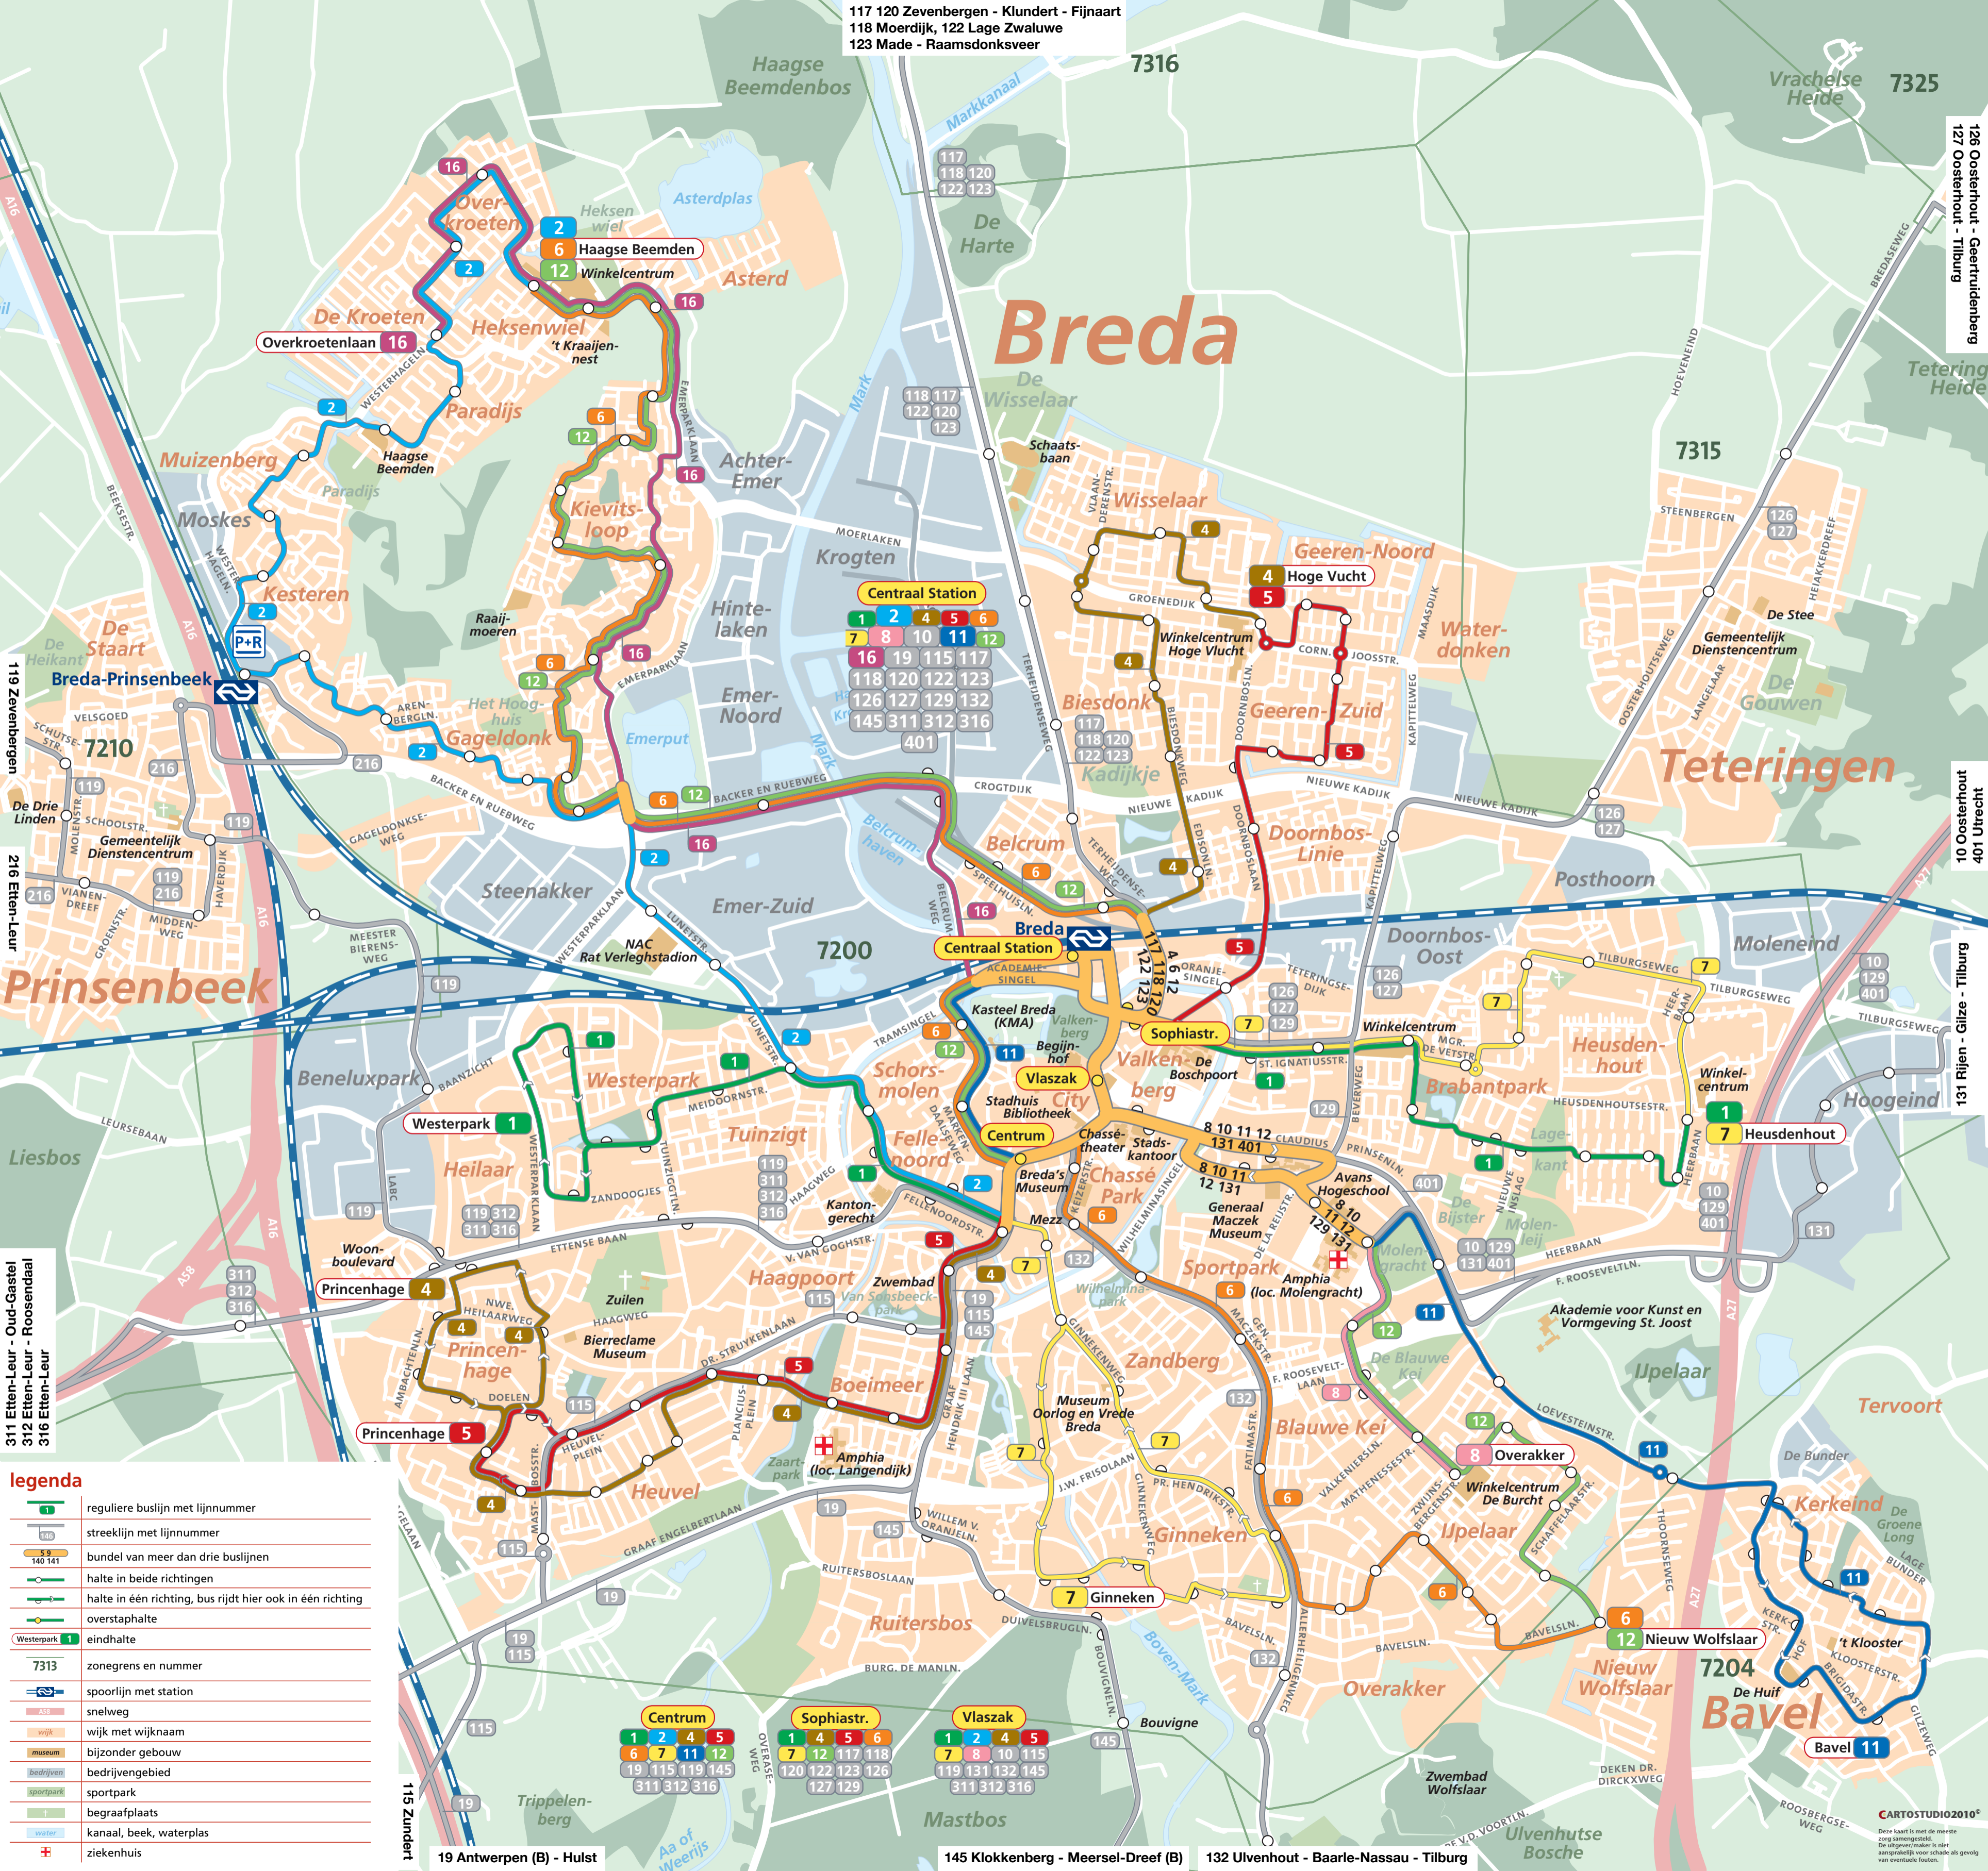

117 120 Zevenbergen - Klundert - Fijnaart
118 Moerdijk, 122 Lage Zwaluwe
123 Made - Raamsdonksveer

Centraal Station
1 2 4 5 6
7 8 10 11 12
16 19 115 117
118 120 122 123
126 127 129 132
145 311 312 316
401

Centrum
1 2 4 5
6 7 11 12
19 115 119 145
311 312 316

Sophiastr.
1 4 5 6
7 12 117 118
120 122 123 126
127 129

Vlaszak
1 2 4 5
7 8 10 115
119 131 132 145
311 312 316

1. **Legenda**
2. reguliere buslijn met lijnummer
   - streklijn met lijnummer
   - bundel van meer dan drie buslijnen
   - halte in beide richtingen
   - halte in één richting, bus rijdt hier ook in één richting overstaphalte
   - Westerpark 1 eindhalte
   - 7313 zonegrens en nummer
   - spoorlijn met station
   - snelweg
   - wijk met wijknaam
   - bijzonder gebouw
   - bedrijfsgebied
   - sportpark
   - begraafplaats
   - kanaal, beek, waterplas
   - ziekenhuis

311 Eften-Leur - Oud-Gaestel
312 Eften-Leur - Roosendaal
316 Eften-Leur

119 Zevenbergen
216 Eften-Leur

126 Oosterhout - Geertruidenberg
127 Oosterhout - Tilburg

106 Oosterhout
107 Oosterhout

131 Rijen - Gilze - Tilburg